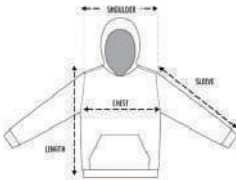

PTR280 TSA Pad Lock

Navy Blue

Dark Grey

Grey

Size Guide

PA14SSH SWEAT SHIRT HOODIE

Size	Shoulder	Chest	Sleeve	Length
XS	44CM	104CM	58.5CM	63.5CM
S	46CM	106.5CM	61CM	66CM
M	48CM	111.5CM	63.5CM	68.5CM
L	50CM	116.5CM	66CM	71CM
XL	52CM	122CM	68.5CM	73.5CM
2XL	54CM	127CM	71CM	76CM
3XL	56CM	132CM	73.5CM	79CM